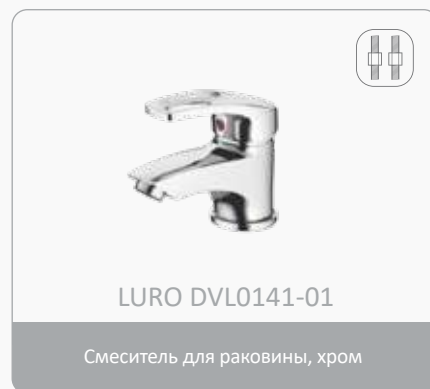

Stile di vita

Значения пиктограмм:

Крепление на шпильке

Крепление на двух шпильках

Крепление на гайке

DEVIDA

LURO middle

В серии LURO используется картридж 40 мм и усиленные корпуса. Серия отличается от традиционного дизайна смесителей среднего сегмента наличием плоских боковых поверхностей и мощной ручки с отверстием.