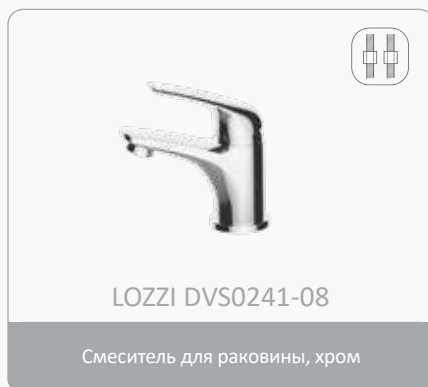

LOZZI middle

Серия LOZZI имеет расширенный модельный ряд как для кухни, так и для ванны. Наряду со смесителями с поворотным дивертором, представлены хорошо зарекомендовавшие себя смесители с литым корпусом-изливом и кнопочным дивертором. Несмотря на средний ценовой сегмент, серия LOZZI отличается ярким дизайном, напоминающим серию VIVA. В ней также используется картридж 35 мм.

Stile di vita

Значения пиктограмм:

Крепление на шпильке

Крепление на двух шпильках

Крепление на гайке