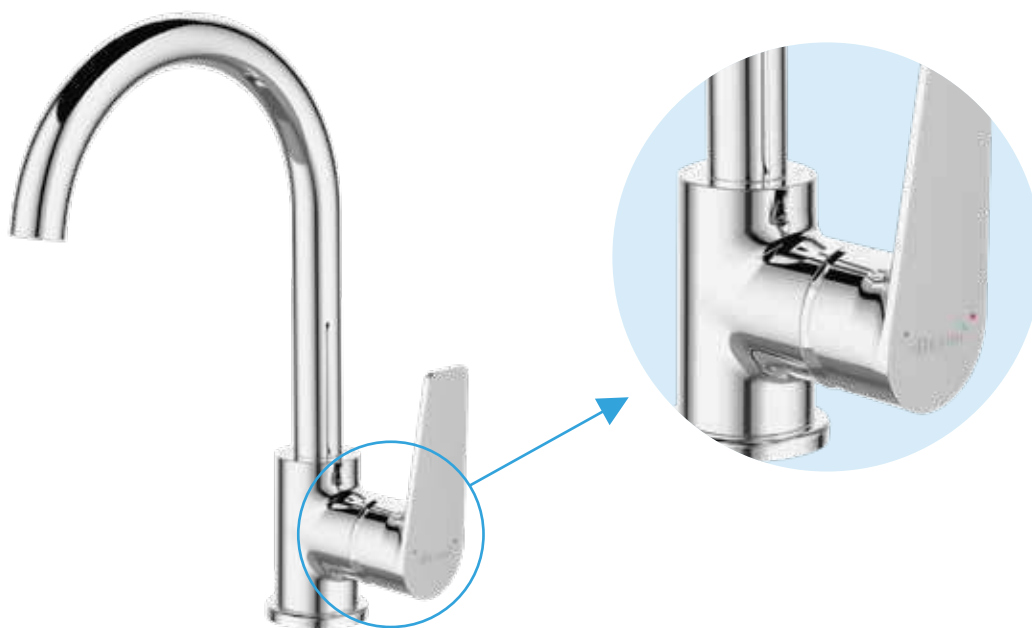

3

Герметичность смесителей Devida **гарантирована производителем**. Тесты на герметичность проводятся на производстве при давлении воды **1 МПа**. Обычное давление в системах водоснабжения **0,2-0,3 МПа**, а максимально допустимое — **0,6 МПа**