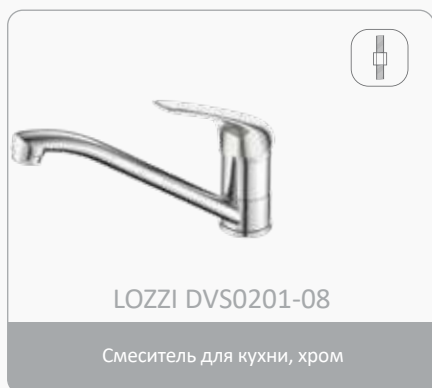

LOZZI middle

Серия LOZZI имеет расширенный модельный ряд как для кухни, так и для ванны. Наряду со смесителями с поворотным дивертором, представлены хорошо зарекомендовавшие себя смесители с литым корпусом-изливом и кнопочным дивертором. Несмотря на средний ценовой сегмент, серия LOZZI отличается ярким дизайном, напоминающим серию VIVA. В ней также используется картридж 35 мм.

Stile di vita

Значения пиктограмм:

Крепление на шпильке

Крепление на двух шпильках

Крепление на гайке