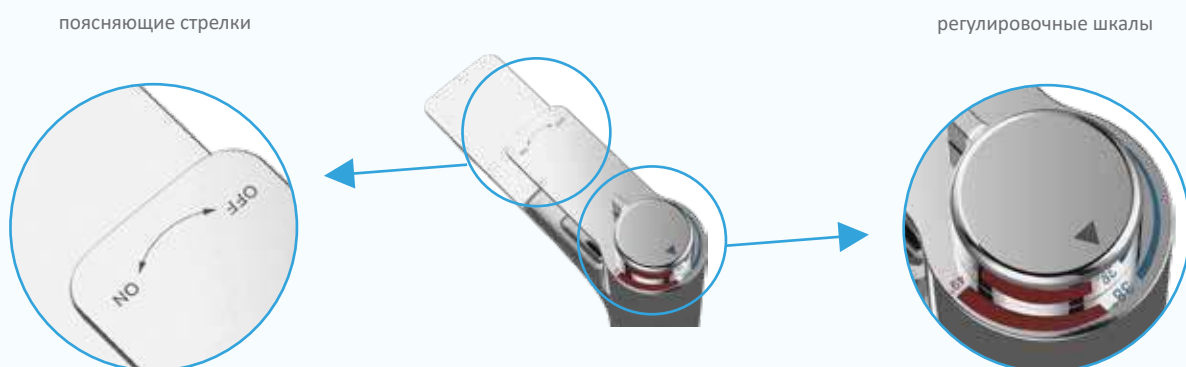

УВЕЛИЧЕННАЯ РУЧКА