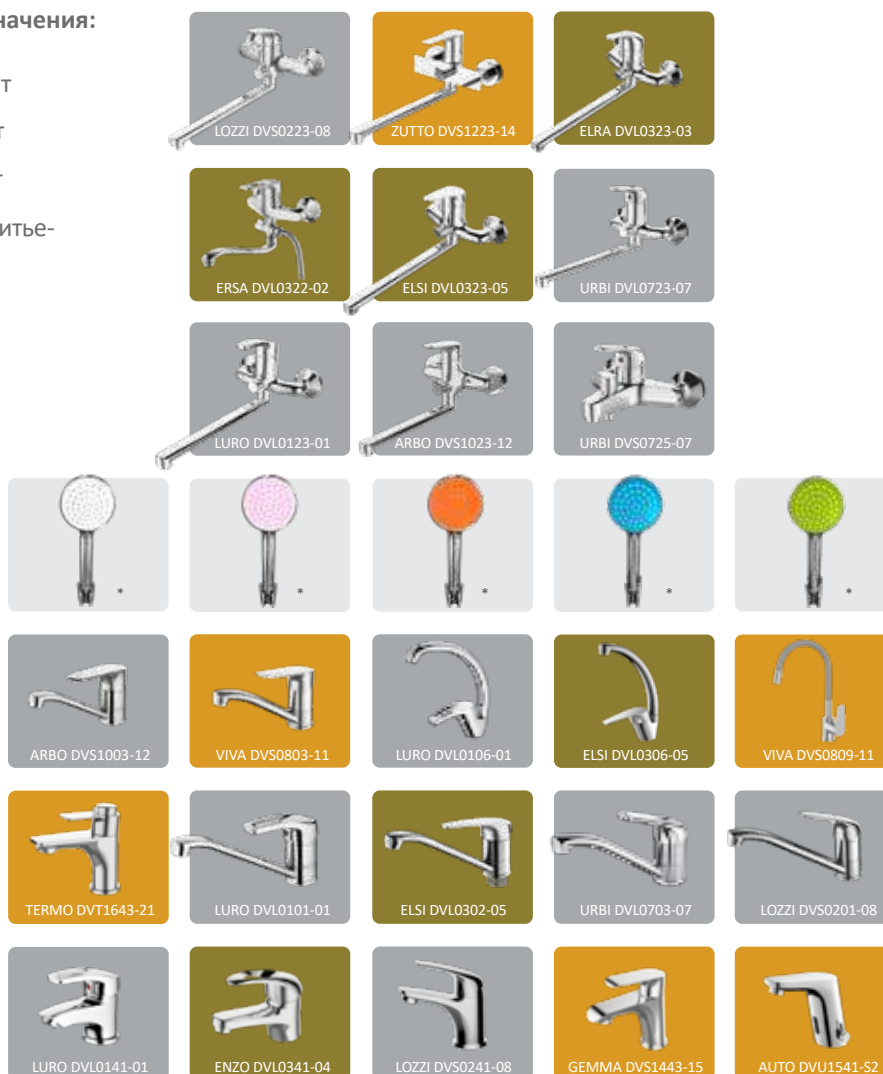

- 1 поставляются в плоских упаковках
- 2 легко собираются

- 3 привлекают внимание к бренду
- 4 увеличивают розничные продажи

РЕКЛАМНЫЕ МАТЕРИАЛЫ

Наклейки на демонстрационные стенды:

100 x 500 мм

50 x 250 мм

Бирка двухсторонняя для настольного смесителя:

65 x 65 мм

Бирка для настенного смесителя:

90 x 130 мм

DEVIDA

ИСПОЛЬЗОВАНИЕ РЕКЛАМНЫХ МАТЕРИАЛОВ ПРИ ОФОРМЛЕНИИ ВЫКЛАДКИ ПРОДУКЦИИ В РОЗНИЧНЫХ МАГАЗИНАХ

ПЛАНОГРАММЫ ДЛЯ РАЗМЕЩЕНИЯ СМЕСИТЕЛЕЙ НА ДЕМОНСТРАЦИОННЫХ СТЕНДАХ

Пример планограммы для стандартного стенда — 2250x850x419 мм, на 24 смесителя

стандартный стенд:
2280 x 850 x 419 мм

15+9=24

Цветовые обозначения:

- Премиум сегмент
- Средний сегмент
- Базовый сегмент
- Смесители для питьевой воды
- Лейки

* Образцы душевых лейек разных цветов предоставляются по запросу со скидкой до 90% в количестве до 5 шт на стандартный и мини стенд и до 3 шт на малый стенд при приобретении трех комплектов аналогичных лейек в блистере.