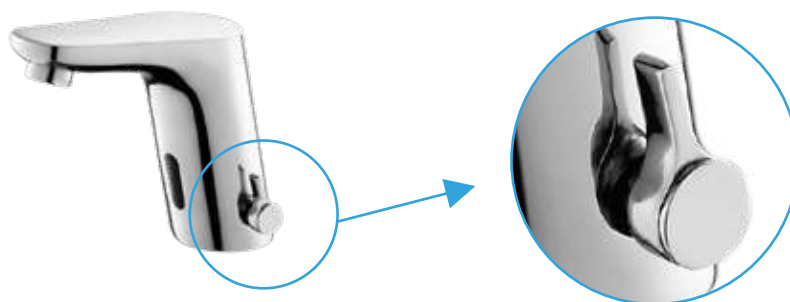

ОСОБЕННОСТЬ БЕСКОНТАКТНОГО СМЕСИТЕЛЯ AUTO DVU1541-S2

ручка для регулировки температуры