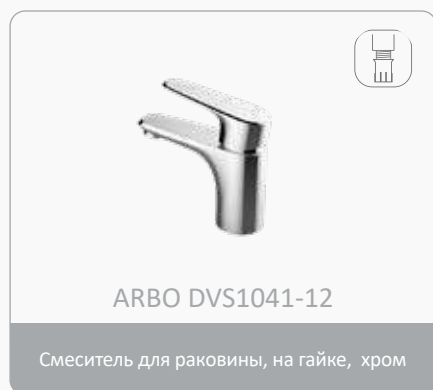

DEVIDA

ARBO middle

Смесители среднего ценового уровня серии ARBO не теряются среди других смесителей, несмотря на простоту конструкции и почти традиционный дизайн. Серия имеет расширенный ассортимент смесителей для кухни. Все смесители для ванны оснащены только поворотными диверторами. Особого внимания заслуживает надежный и изящный смеситель DVS1006-12 для кухни с боковой ручкой и креплением на гайке. Все смесители комплектуются картриджем 35 мм.

Stile di vita