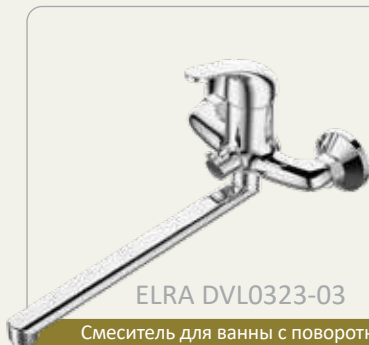

ELRA DVL0323-03

Смеситель для ванны с поворотным изливом и встроенным поворотным дивертором, хром

Смеситель для ванны с литым корпусом-изливом и кнопочным дивертором, хром

Смеситель для душа, хром

Смеситель для раковины, хром

ELRA DVL0351-03

Смеситель для биде, хром

Stile di vita