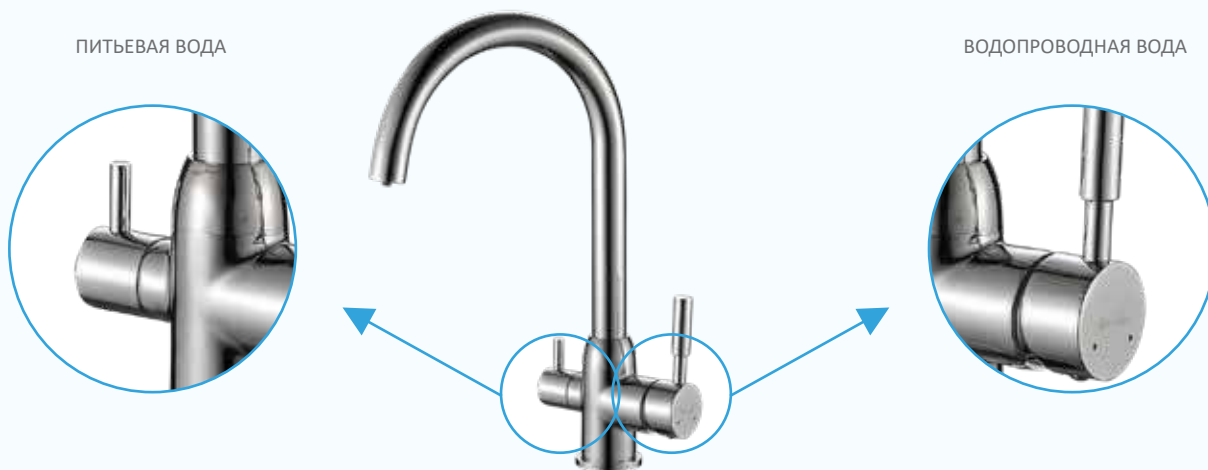

СХЕМА РАБОТЫ

Возможные
цветовые гаммы:

- 1 песочный
- 2 дымчатый
- 3 темный
- 4 черный

DVS1508-17F/Y/D/N

Смеситель для питьевой воды с кнопочным переключателем

DVS1508-19: смеситель с боковым расположением триггера открытия-закрытия контура питьевой воды. С противоположной стороны смесителя расположена боковая ручка для регулировки напора и температуры технической воды.

СХЕМА РАБОТЫ

TRIGGER-КНОПОЧНЫЙ ПЕРЕКЛЮЧАТЕЛЬ
ПИТЬЕВОЙ ВОДЫ

DVS1508-19

Смеситель для питьевой воды с кнопочным переключателем

DVS1508-20 (латунь) и DVS1508-20T (нержавеющая сталь): смеситель с отдельными картриджами для питьевой и технической воды. В отличие от других смесителей DEVIDA, смеситель DVS1508-20T и его нижняя гайка изготовлены из нержавеющей стали. Смесители из нержавеющей стали не только экологичны, так как в них полностью отсутствует свинец, но и более неприхотливы — на их матовой поверхности малозаметны царапины, которые могут возникнуть в ходе эксплуатации.

СХЕМА РАБОТЫ

DVS1508-20T

Смеситель для питьевой воды

DVS1509-18W/N: смеситель для питьевой воды с белым или черным гибким изливом. Открытие/закрытие контуров питьевой и технической воды производится отдельными картриджами, расположенными по разные стороны корпуса смесителя. Питьевая вода проходит через латунный поворотный излив, служащий одновременно и держателем для гибкого излива технической воды. При необходимости гибкий излив можно вынуть из держателя и перенаправить струю технической воды в любое направление. Такое решение особенно удобно при наполнении и мытье высоких емкостей.