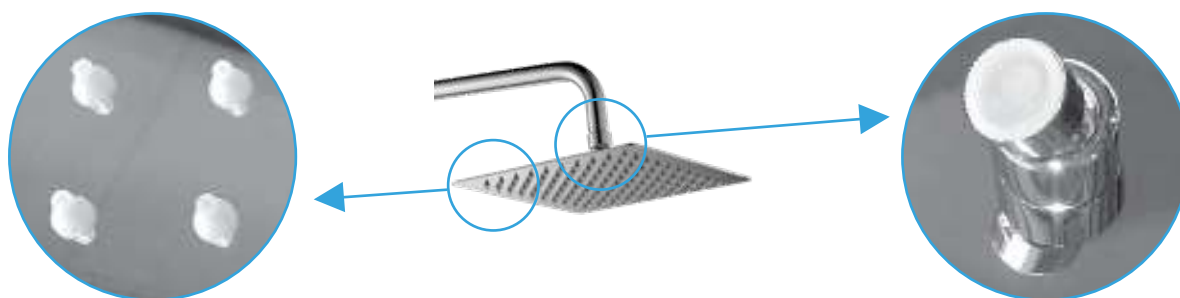

ТРОПИЧЕСКАЯ ЛЕЙКА

удлиненные силиконовые форсунки

шаровое соединение