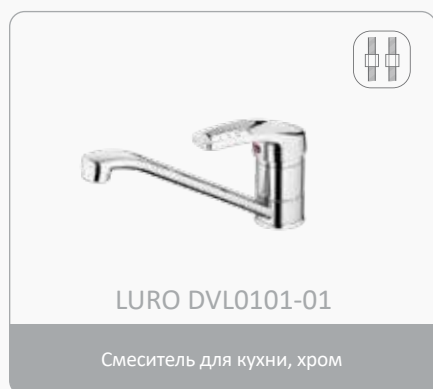

Stile di vita

Значения пиктограмм:

Крепление на шпильке

Крепление на двух шпильках

Крепление на гайке

DEVIDA

LURO middle

В серии LURO используется картридж 40 мм и усиленные корпуса. Серия отличается от традиционного дизайна смесителей среднего сегмента наличием плоских боковых поверхностей и мощной ручки с отверстием.